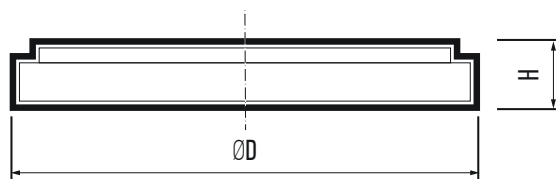

Ra>80, пульсация <5%

ДЕКОРАТИВНАЯ ВСТАВКА ИЗ НАТУРАЛЬНОГО ДЕРЕВА

Представлены в двух исполнениях

PPB Scandic-R WH

PPB Scandic-R WH/W

ТЕХНИЧЕСКИЕ ХАРАКТЕРИСТИКИ

- Источник света: светодиоды SMD2835
- Материал корпуса: сталь
- Форма корпуса: круг
- Материал рассеивателя: полипропилен
- Цветовая температура: 4000 К
- Угол светораспределения: 120°
- Индекс цветопередачи: Ra > 80
- Входное напряжение: ~170–265 В
- Коэффициент пульсации: < 5%
- Температура эксплуатации: +1...+40°C
- Срок службы: 25 000 часов
- Гарантийный срок: 2 года

Код для заказа	Штрих-код	Артикул	Мощность, Вт	Световой поток, лм	Цвет корпуса	Размеры, ØDxH, мм	Вес, кг	Упаковка, шт.
5036864	4895205036864	PPB Scandic-R 24w 4000K GR IP20	24	2000	серый	Ø300x50	0,560	1/10
5037052	4895205037052	PPB Scandic-R 24w 4000K GR/W IP20	24	2000	серый с планкой	Ø310x50	0,700	1/10
5036802	4895205036802	PPB Scandic-R 24w 4000K WH IP20	24	2000	белый	Ø300x50	0,560	1/10
5036932	4895205036932	PPB Scandic-R 24w 4000K WH/W IP20	24	2000	белый с планкой	Ø310x50	0,700	1/10
5036888	4895205036888	PPB Scandic-R 36w 4000K GR IP20	36	2880	серый	Ø380x60	0,900	1/10
5037090	4895205037090	PPB Scandic-R 36w 4000K GR/W IP20	36	2880	серый с планкой	Ø385x60	1,100	1/10
5036826	4895205036826	PPB Scandic-R 36w 4000K WH IP20	36	2880	белый	Ø400x50	0,900	1/10
5036956	4895205036956	PPB Scandic-R 36w 4000K WH/W IP20	36	2880	белый с планкой	Ø410x50	1,100	1/10